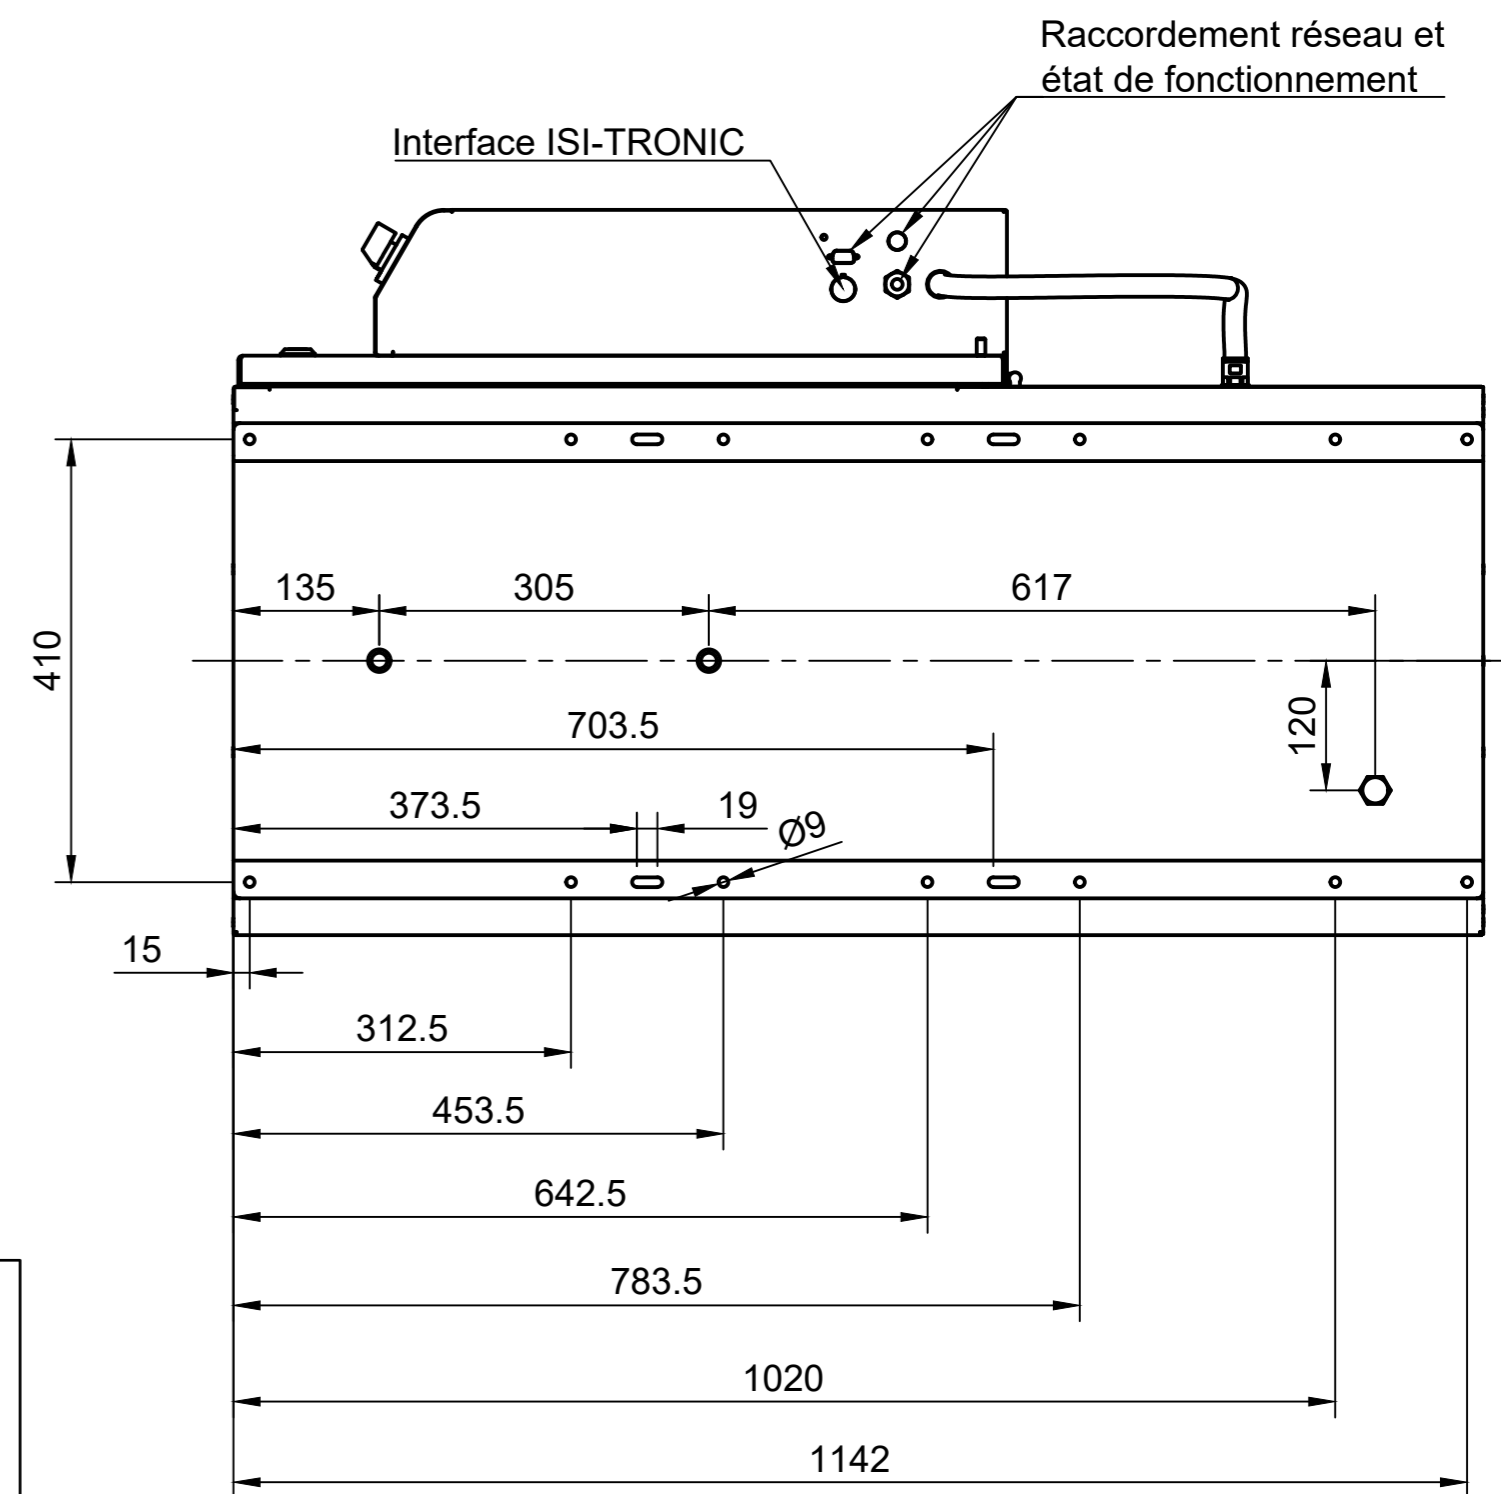

## Plan des appareils

\* Tensions de commande: 400V, 50/60Hz, 3Ph+PE  
 Puissance totale: max. 0,62 kW  
 Protection: IP54  
 Niveau sonore: 66dB (A)  
 Poids: ca. 99kg/111kg  
 Couleur: RAL 7035 Gris clair

## Débit d'aspiration V:

V puissance max. du ventilateur: 2600m³/h  
 V aspiration libre sans plaque frontale: 2220m³/h  
 V avec plaque frontale et manchon: Ø150 1300m³/h  
 Ø200 1740m³/h  
 Ø250 1960m³/h  
 Ø300 2080m³/h