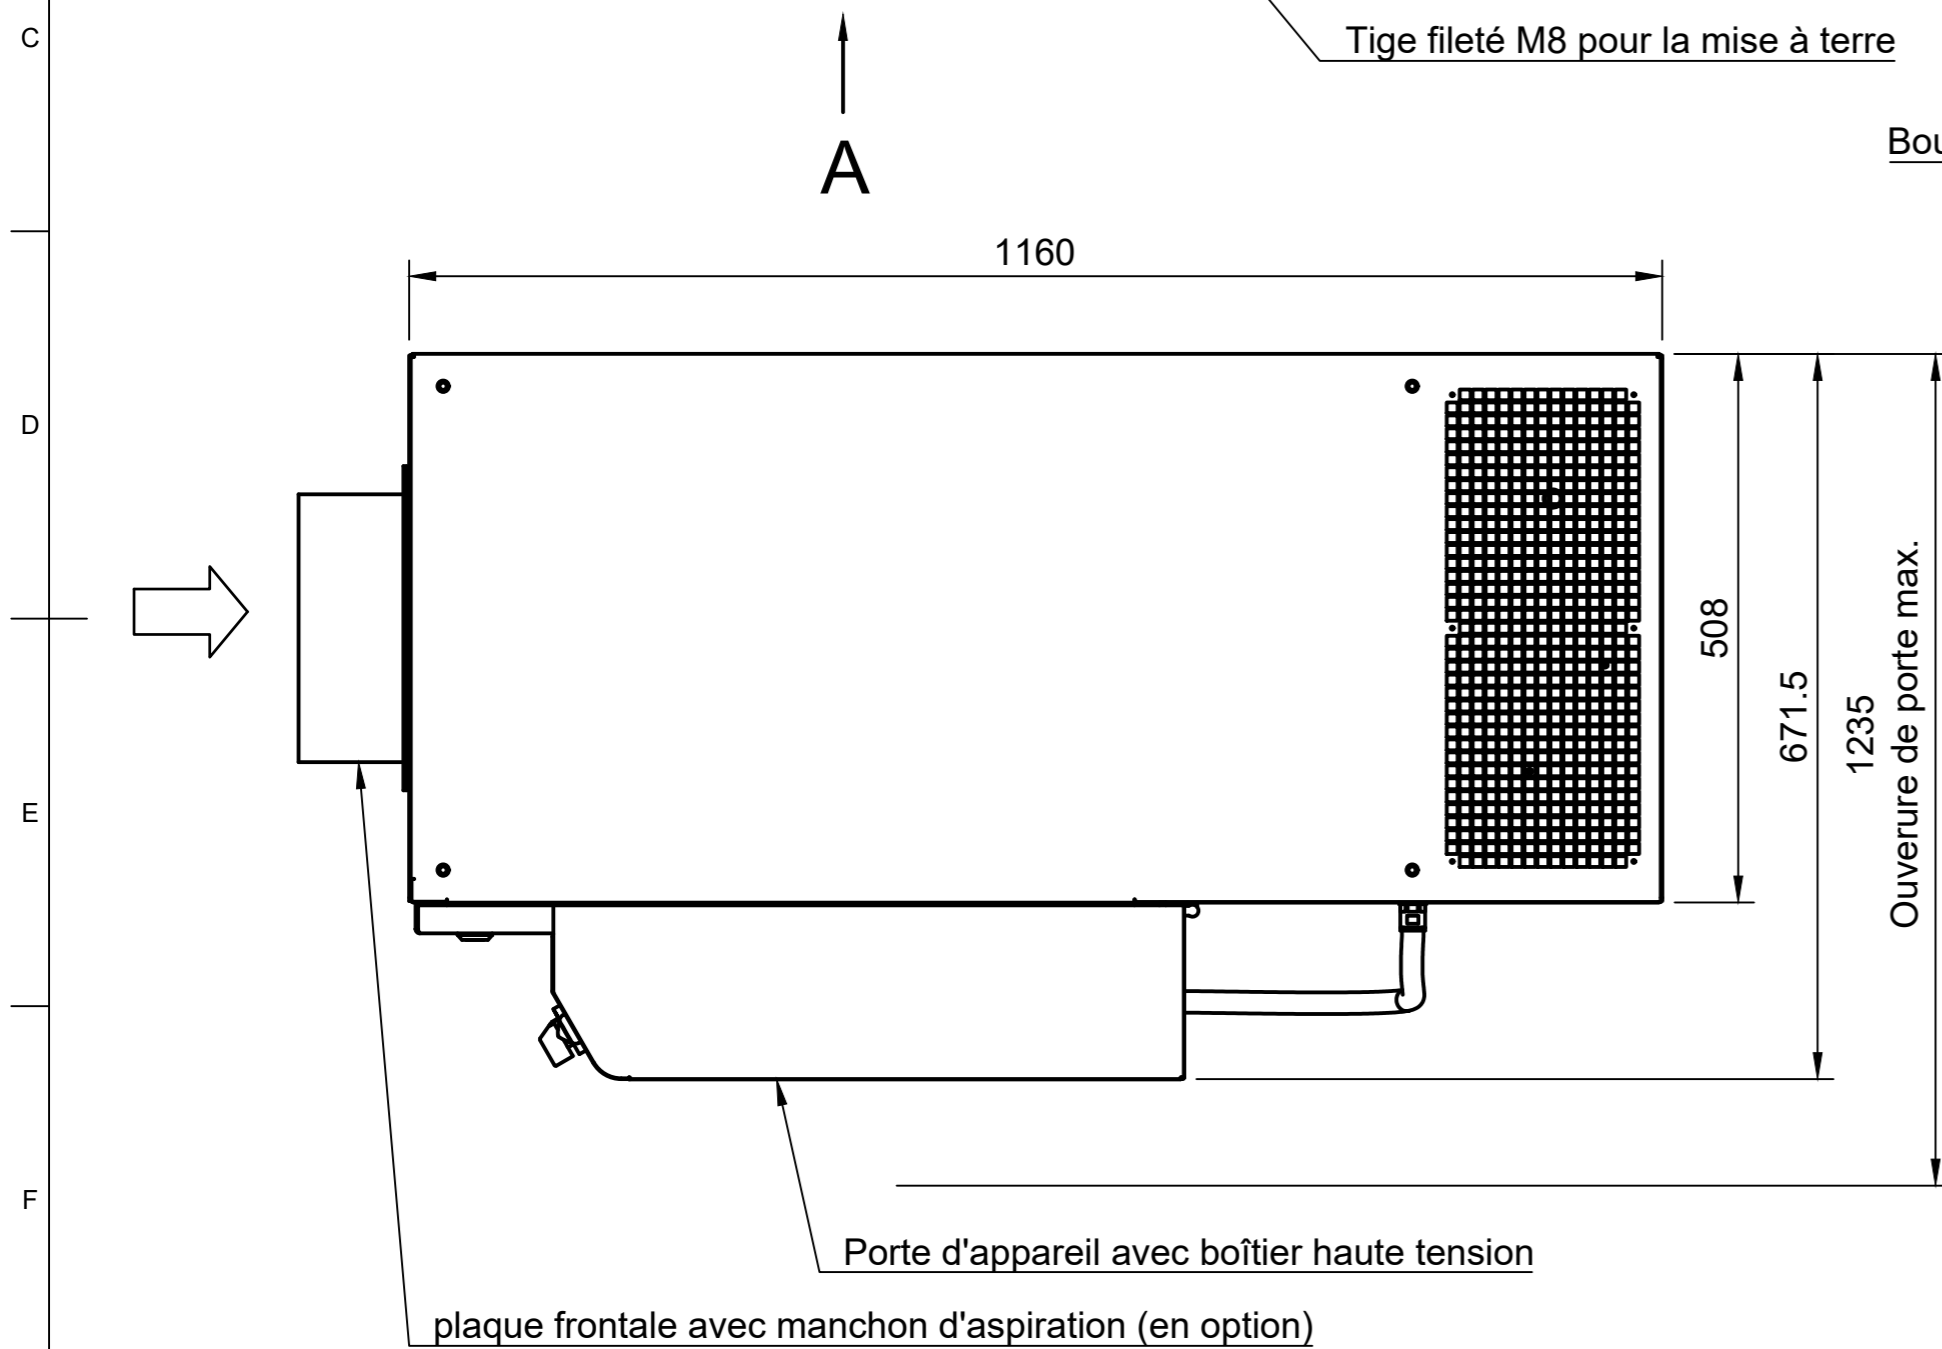

## Plan des appareils

\* Tensions de commande: 400V, 50/60Hz, 3Ph+PE  
 Puissance totale: max. 0,62 kW  
 Protection: IP54  
 Niveau sonore: 66dB (A)  
 Poids: ca. 99kg/111kg  
 Couleur: RAL 7035 Gris clair

## Débit d'aspiration V:

V puissance max. du ventilateur: 2600m³/h  
 V aspiration libre sans plaque frontale: 2220m³/h  
 V avec plaque frontale et manchon: Ø150 1300m³/h  
 Ø200 1740m³/h  
 Ø250 1960m³/h  
 Ø300 2080m³/h