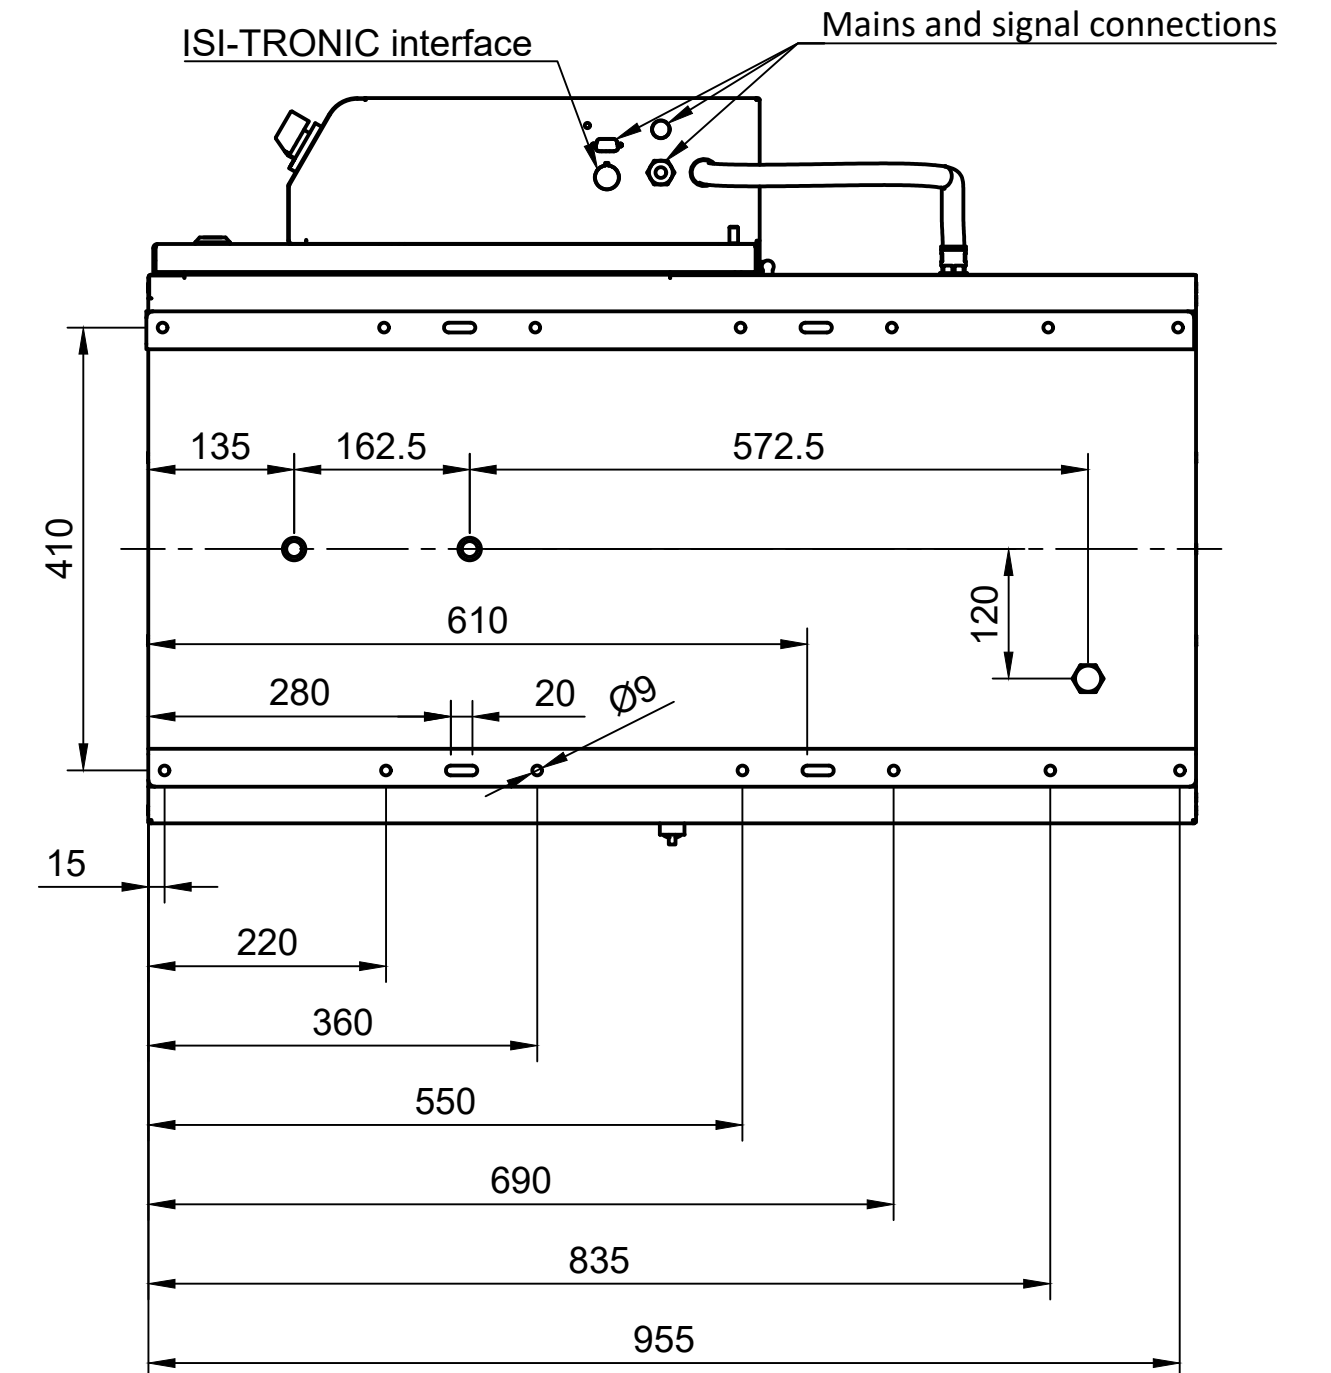

View A

Front panel with suction nozzle (optional)

* Operating voltage:	400V, 50/60Hz, 3Ph+PE
Power consumption:	max. 0,62 kW
Protection class:	IP54
Noise level:	65dB (A)
Weight:	ca. 90kg
* Colour:	RAL 7035 Light grey

Extraction air volume V:

V max. Fan capacity:	2600m³/h
V free blowing without front plate:	2220m³/h
V with front plate and spigot:	Ø150 1300m³/h
	Ø200 1740m³/h
	Ø250 1960m³/h
	Ø300 2080m³/h

optional versions and attached accessories may lead to differences

Allgemeintoleranzen		Material	
Abteilung Technik	Maßstab 1:7	Erstellt von Steffen Hiltmann	Genehmigt von
 ISI-Industrieprodukte GmbH Industriepark Nord 16 53567 Buchholz / Mendt Tel.: +49 2683 9794-0 www.isi-luftfilter.de		Dokumentenart Unit drawing	Art.-Nr.
		Typ E-RON4STR E-RON4SEC	
Rev. 1	Ausgabedatum 13.09.2023	Blatt 1/1	