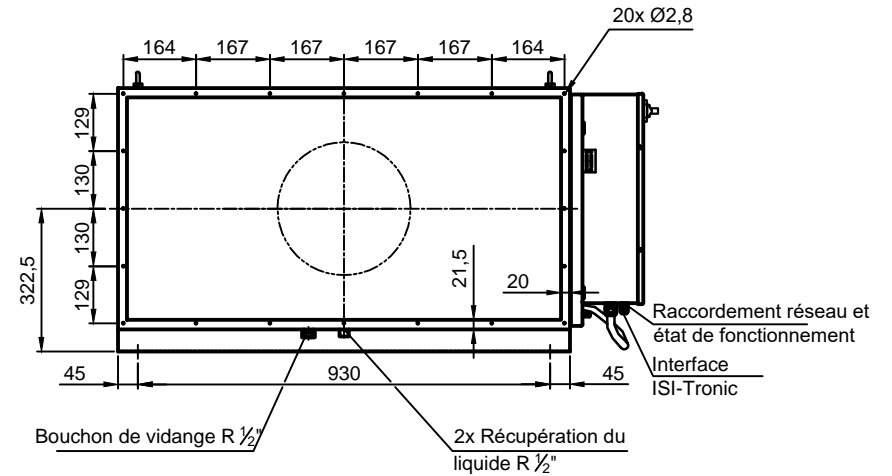

Cotes de fixation
Côté aspiration

Données techniques (exécution standard)

- * Tension de commande: 400 V, 50/60 Hz, 3Ph+PE
- * Puissance absorbée: max. 0,88 kW / 1,14 kW
- * Type de protection: IP 54
- * Niveau de bruit: 73 dB (A)
- * Poids: ca. 170kg/171kg/195kg
- * Couleur: RAL 7035 Gris clair

Débits d'aspiration nominaux:

- Aspiration libre, sans plaque frontale: 3550 m³/h
- Avec Plaque frontale et manchon d'aspiration: Ø 350 3200 m³/h

* Autres exécutions sur demande

Les modèles spéciaux et accessoires montés peuvent différer!

| | | | | | |
|---|------------|--|------------|-----------|---------|
|  ISI-Industrie-Produkte GmbH Industriepark Nord 16 53567 Buchholz / Mendt Tel. 02683/9794-0 Fax 7447 | Oberfläche | Maßstab - | Position - | Menge - | |
| | | RONTR50 | | RONTR52 | |
| | | RONTR51 | | | |
| | | RON 5 STR/DTR RON 5 DTR Montage ultérieur possible | | | |
| | | | | | |
| | | | | | |
| | | | | | Blatt - |
| | | | | | Bl |
| Zust. | Änderungen | Datum | Name | Dateiname | |