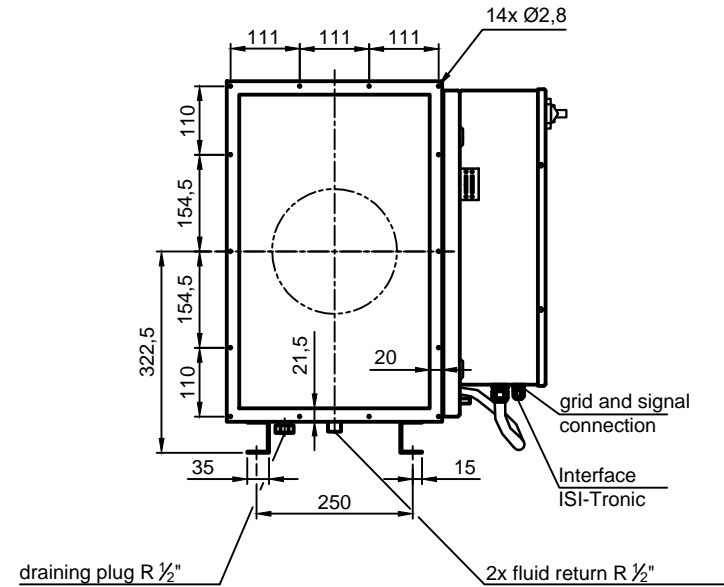

fixing dimensions
suction side

Technical data (standard design)

- * Operating voltage: 230V, 50/60Hz, 1 Ph + N + PE
- Power consumption: 0,57 kW
- Intern. Protection Rating: IP 54
- sound level: 73 dB (A)
- Weight: ca. 60kg
- * Colour: RAL 7035 light-grey
- * Other designs on request

air flow V:

V free suction without front plate:	1650m³/h
V with frontal sheet and suction nozzle: :	Ø 150 1130m³/h
	Ø 200 1420m³/h
	Ø 250 1550m³/h

Special designs and mounted accessories may cause deviations!

 ISI-Industrie-Produkte GmbH Industriepark Nord 16 53567 Buchholz / Mendt Tel. 02683/9794-0 Fax 7447		Oberfläche	Maßstab -	Position -	Menge -
		RONTR20			
Für saubere Luft		Datum	Name	RON 2 STR	
	Bearb.	04.07.2019	SH		
	Gepr.				
	Norm				
					Blatt -
					Bl -
Zust.	Änderungen	Datum	Name	Dateiname	Abgpr