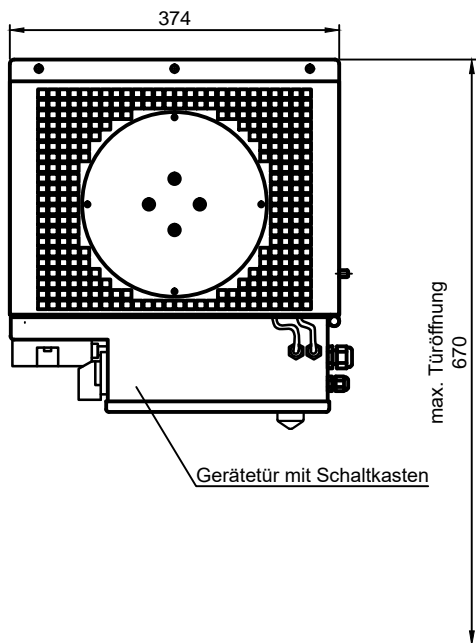

Flansch-Anschlußmaße

Technische Daten (Standardausführung)

- * Betriebsspannung: 230 V, 50/60 Hz, 1 Ph + N + PE
- Gesamtleistungsaufnahme: 0,09 kW
- Schutzart: IP 54
- Absaug-Luftmenge: 350 m³/h (frei saugend)
- Lärmpegel: 52 dB (A)
- Gewicht: 25 kg
- * Farbe: RAL 7035 lichtgrau

* Andere Ausführungen auf Anfrage

optionale Ausführungen und angebaute Zubehörteile können zu Abweichungen führen!

 ISI-Industrie-Produkte GmbH Industriepark Nord 16 53567 Buchholz / Mendt Tel. 02683/9794-0 Fax 7447	Oberfläche	Maßstab -	Position -	Menge -	
		RON/AG050-EC	-	-	
	Datum	Name	<h2>RON60SEC</h2>		
	Bearb. 12.12.19	SH			
	Gepr.				
	Norm				
Zust.	Änderungen	Datum	Name	Dateiname	Blatt -
					Bl