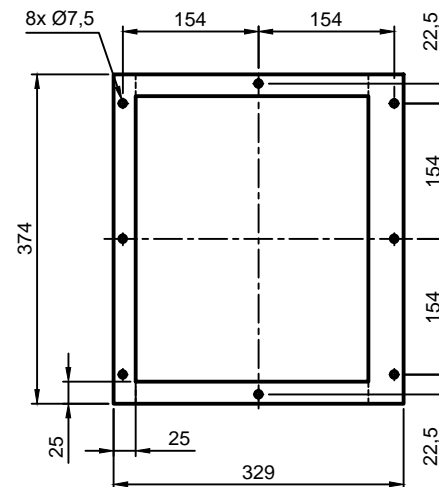

Flansch-Anschlußmaße

Technische Daten (Standardausführung)

- * Betriebsspannung: 230 V, 50/60 Hz, 1 Ph + N + PE
- Gesamtleistungsaufnahme: 0,09 kW
- Schutzart: IP 54
- Absaug-Luftmenge: 350 m³/h (frei saugend)
- Lärmpegel: 52 dB (A)
- Gewicht: 25 kg
- * Farbe: RAL 7035 lichtgrau

* Andere Ausführungen auf Anfrage

optionale Ausführungen und angebaute Zubehörteile können zu Abweichungen führen!

 ISI-Industrie-Produkte GmbH Industriepark Nord 16 53567 Buchholz / Mendt Tel. 02683/9794-0 Fax 7447	Oberfläche	Maßstab -	Position -	Menge -	
		RON/AG050-EC	-	-	
	Datum	Name	<h2>RON60SEC</h2>		
	Bearb. 12.12.19	SH			
	Gepr.				
	Norm				
Zust.	Änderungen	Datum	Name	Dateiname	Blatt -
					Bl