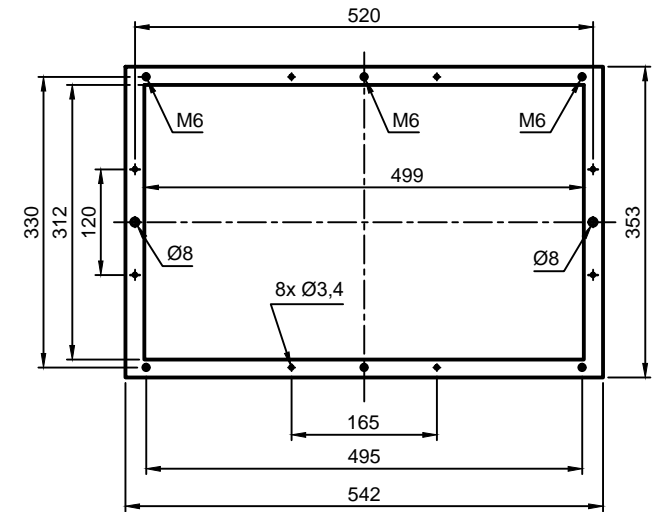

Flansch-Anschlußmaße

Technische Daten (Standardausführung)

- * Betriebsspannung: 230 V, 50/60 Hz, 1 Ph + N + PE
- * Gesamtleistungsaufnahme: 0,11 kW
- * Schutzart: IP 54
- * Absaug-Luftmenge: 730 m³/h (frei saugend)
- * Lärmpegel: 54 dB (A)
- * Gewicht: 45 kg
- * Farbe: RAL 7035 lichtgrau

* Andere Ausführungen auf Anfrage

optionale Ausführungen und angebaute Zubehörteile können zu Abweichungen führen!

 Für saubere Luft	ISI-Industrie-Produkte GmbH Industriepark Nord 16 53567 Buchholz / Mendt Tel. 02683/9794-0 Fax 7447			Oberfläche	Maßstab -	Position -	Menge -
					RON/AG080-EC		
				Datum	Name		
				Bearb. 12.12.19	SH		
				Gepr.			
				Norm			
				RON100SEC			
							Blatt
							-
							Bl
Zust.	Änderungen	Datum	Name	Dateiname			