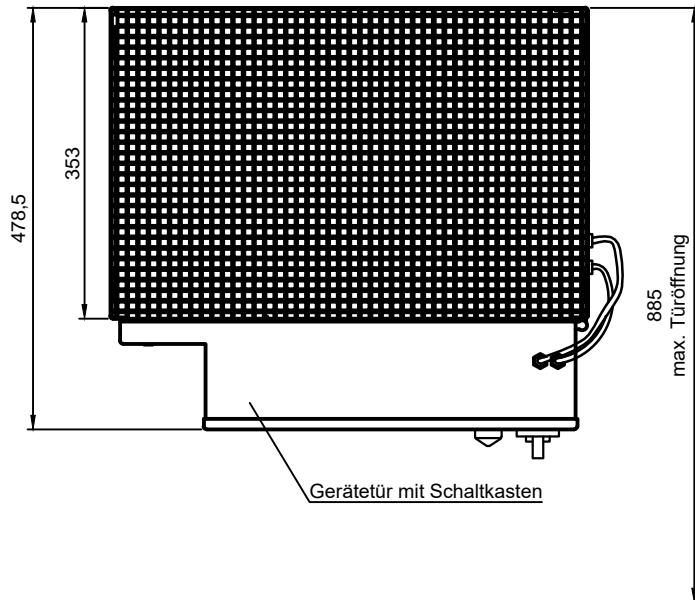

Flansch-Anschlußmaße

Technische Daten (Standardausführung)

- * Betriebsspannung: 230 V, 50/60 Hz, 1 Ph + N + PE
- * Gesamtleistungsaufnahme: 0,11 kW
- * Schutzart: IP 54
- * Absaug-Luftmenge: 730 m³/h (frei saugend)
- * Lärmpegel: 54 dB (A)
- * Gewicht: 45 kg
- * Farbe: RAL 7035 lichtgrau

* Andere Ausführungen auf Anfrage

optionale Ausführungen und angebaute Zubehörteile können zu Abweichungen führen!

 Für saubere Luft	ISI-Industrie-Produkte GmbH Industriepark Nord 16 53567 Buchholz / Mendt Tel. 02683/9794-0 Fax 7447			Oberfläche	Maßstab -	Position -	Menge -
					RON/AG080-EC		
				Datum	Name		
				Bearb. 12.12.19	SH		
				Gepr.			
				Norm			
				RON100SEC			
							Blatt
							-
							Bl
Zust.	Änderungen	Datum	Name	Dateiname			